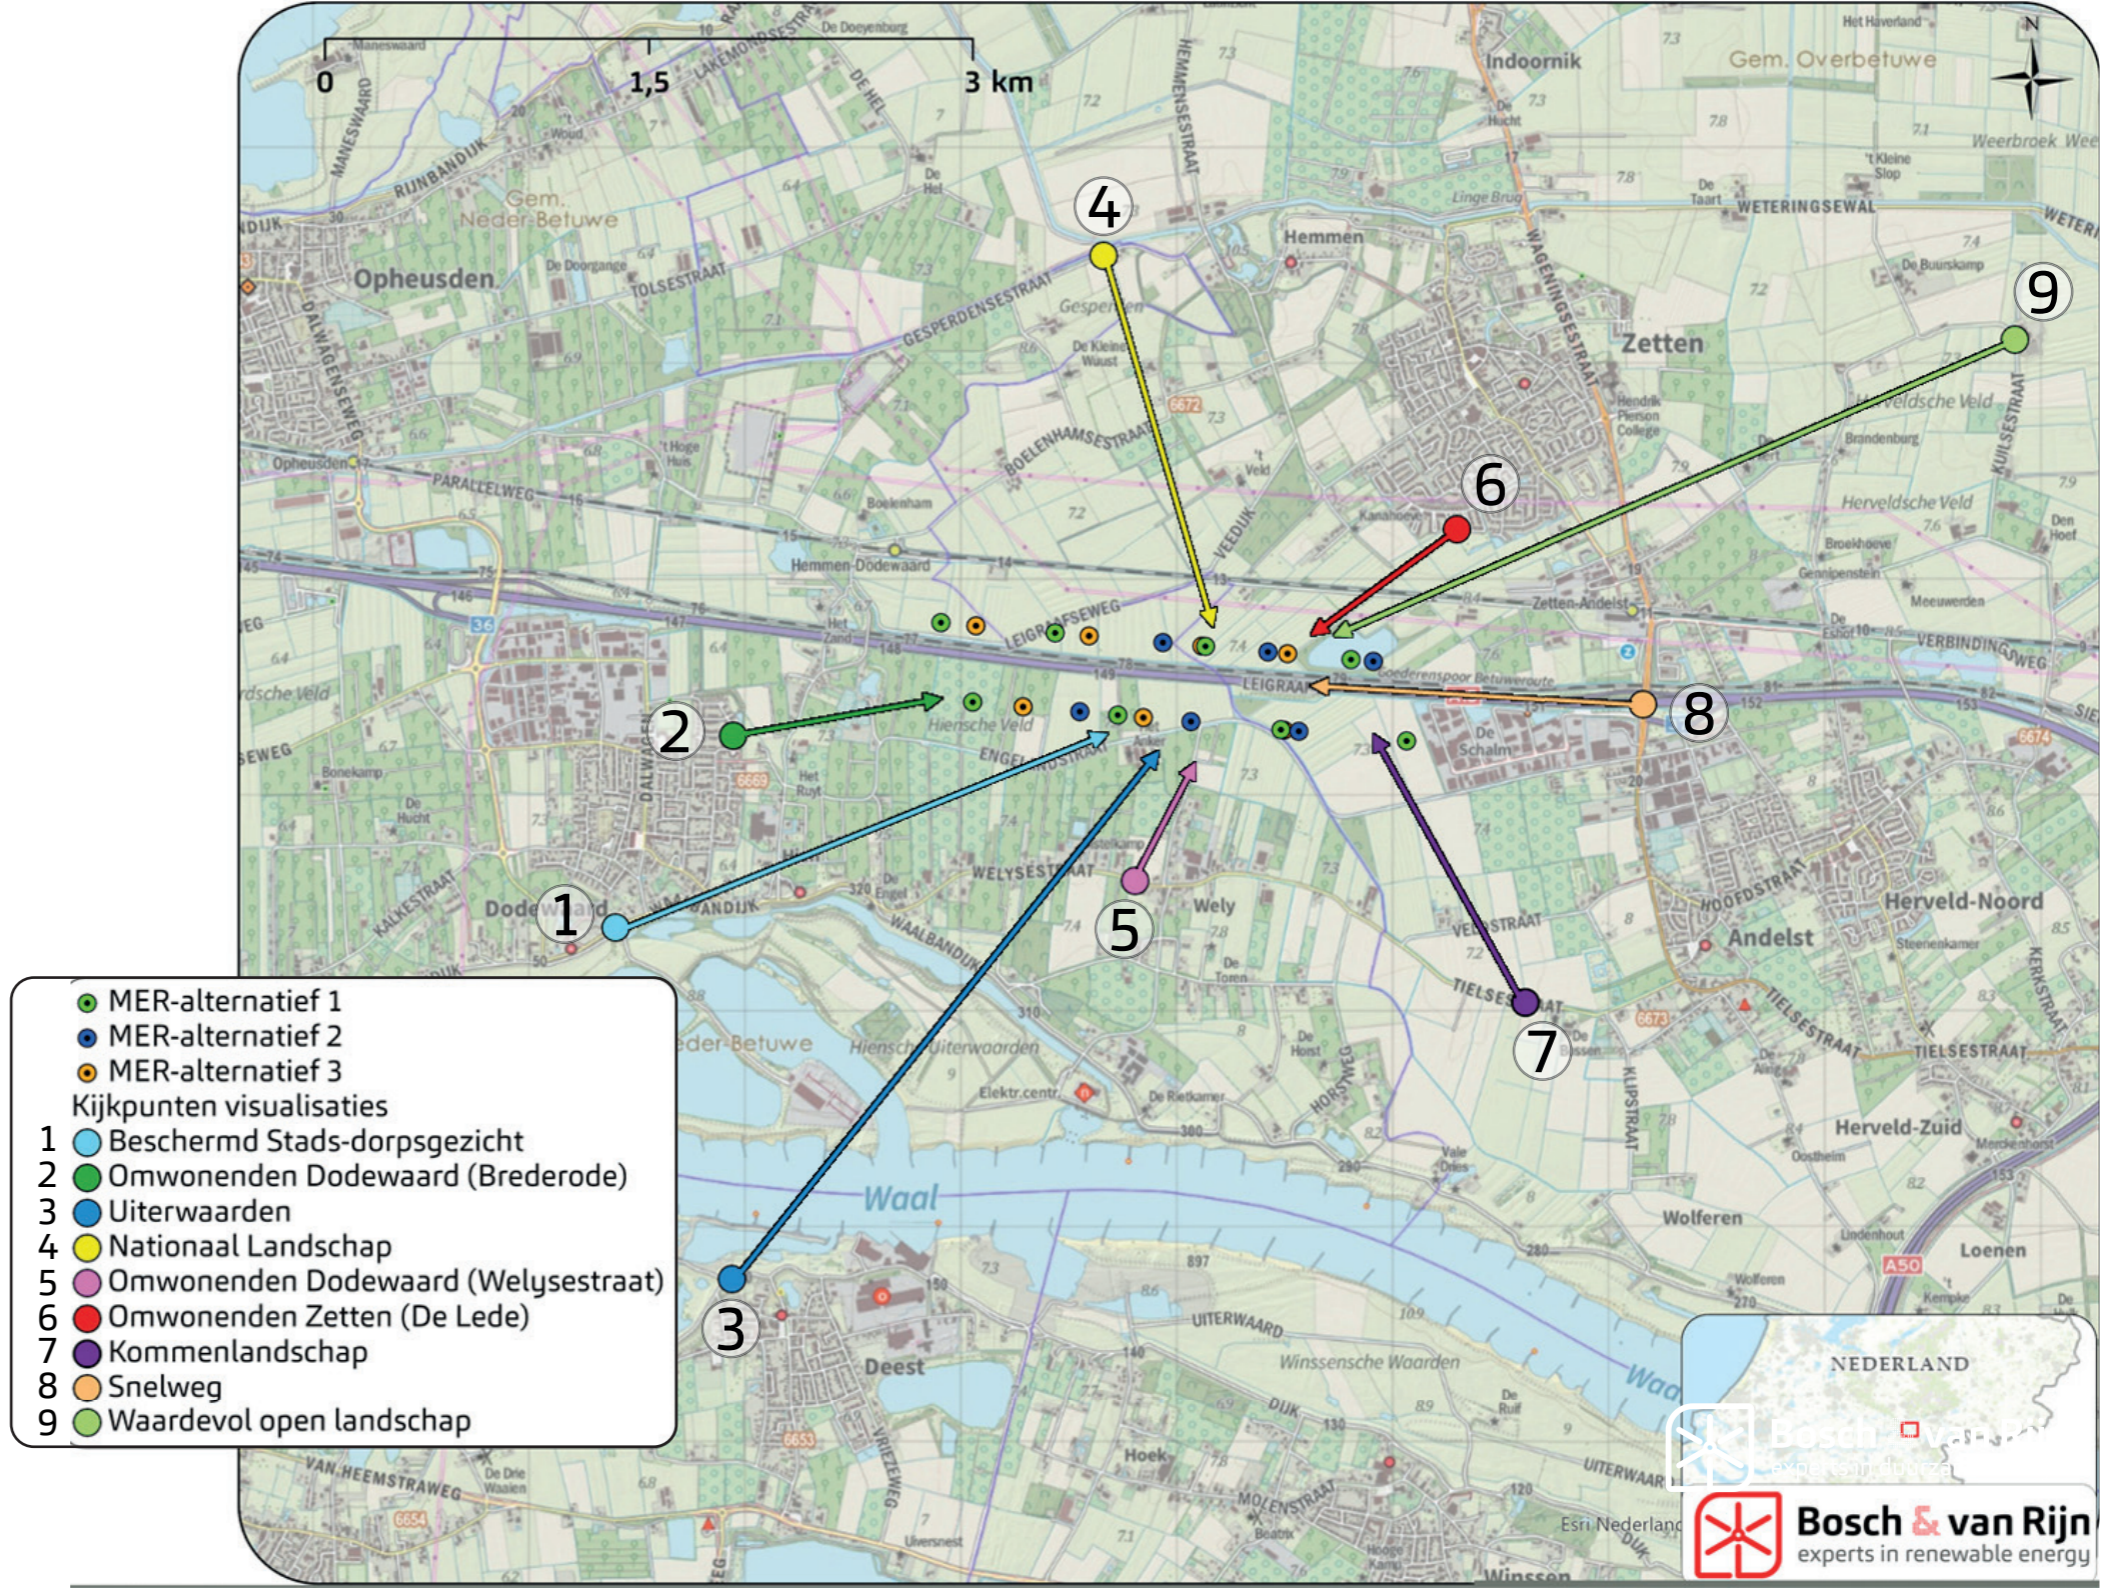

Bijlage i

Visualisaties

Windpark Midden-Betuwe

25/03/2021

V1.1

Overzichtskaart visualisaties Visualisties Windpark Midden-Betuwe

Visualisatie
nummer

1

Alternatief 1

Lijnopstelling I

Tiphoogte: 232,5 m

Ashoogte: 155 m

Wiek lengte: 155 m

Lijnopstelling II

Tiphoogte: 183 m

Ashoogte: 115 m

Wiek lengte: 136 m

Aanbevolen kijkafstand in het veld:

50 cm vanaf gezicht

Foto genomen vanaf de Waalbandijk bij het dorp Dodewaard met op de voorgrond het beschermd stads- en dorpsgezicht van Dodewaard.